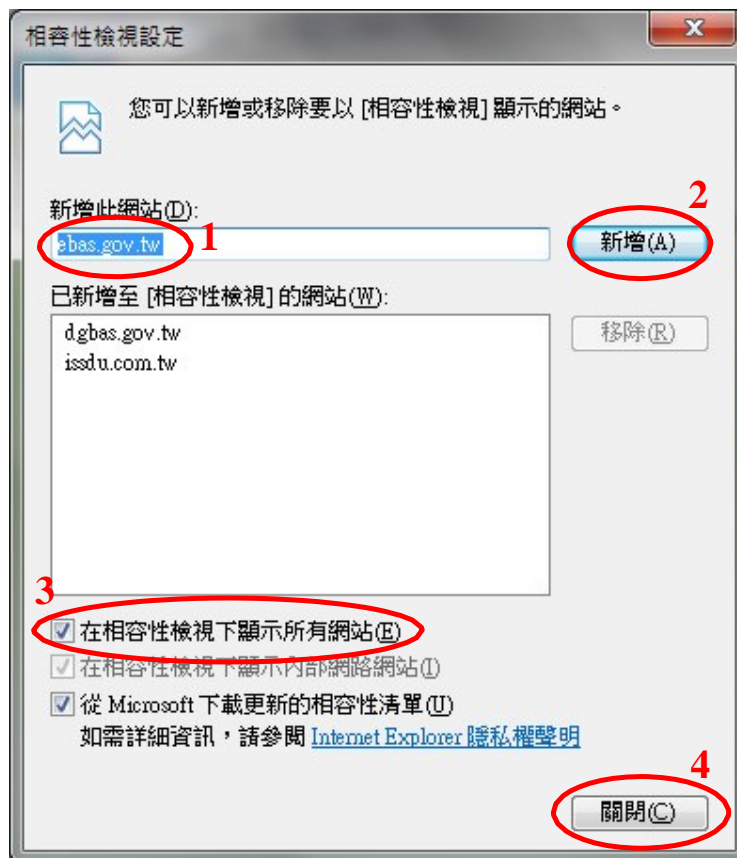

(四) 請手動加入 <https://cas.ebas.gov.tw> 後點選【新增】加入清單中。

(五) 【近端內部網路】中【網站】清單中應有 <https://cas.ebas.gov.tw>，表示完成設定，點選【關閉】離開。

(六) 點選【確定】【確定】離開。

二、在【相容性檢視設定】加入 ebas.gov.tw，使網頁畫面可以正常顯示。

(一) 開啟瀏覽器 IE，點選功能表列的【工具】→【相容性檢視設定】。

(二) 【相容性檢視設定】視窗中【已新增至〔相容性檢視〕的網站】清單中，若無 ebas.gov.tw，請手動加入 ebas.gov.tw，點選【新增】加入清單中，勾選【在相容性檢視下顯示所有網站】，之後點選【關閉】完成設定。

- (三) 【相容性檢視設定】視窗中【已新增至〔相容性檢視〕的網站】清單中有 ebas.gov.tw，並已勾選【在相容性檢視下顯示所有網站】，表示完成設定，點選【關閉】離開。

貳、Firefox 環境設定