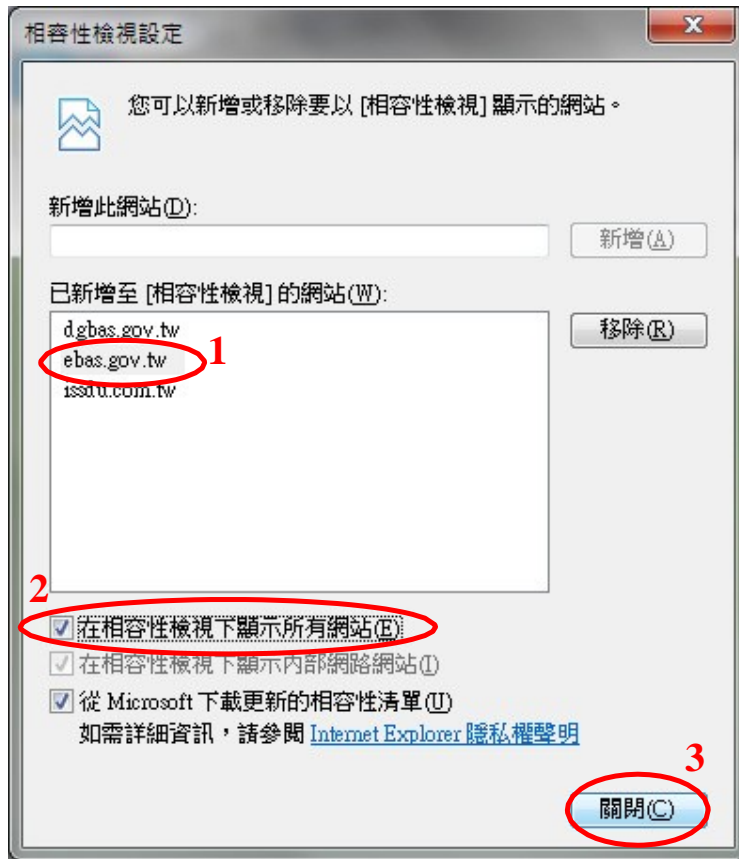

- (三) 【相容性檢視設定】視窗中【已新增至〔相容性檢視〕的網站】清單中有 ebas.gov.tw，並已勾選【在相容性檢視下顯示所有網站】，表示完成設定，點選【關閉】離開。