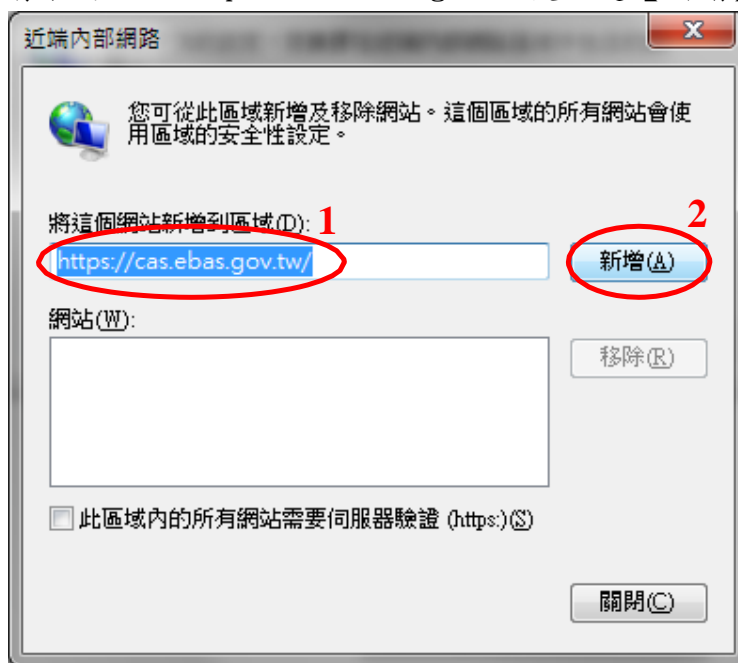

行政院主計總處
全國主計網 (eBAS) IE、Firefox 瀏覽器使用
及使用者介面(Portlet)設定說明文件

壹、IE 環境設定

一、在【近端內部網路】加入 <https://cas.ebas.gov.tw>。

(一) 開啟瀏覽器 IE，點選功能表列的【工具】→【網際網路選項】。

(二) 【網際網路選項】視窗中選擇【安全性】頁籤、【近端內部網路】、【網站】。

(三) 【近端內部網路】中點選【進階】。

(四) 請手動加入 <https://cas.ebas.gov.tw> 後點選【新增】加入清單中。

(五) 【近端內部網路】中【網站】清單中應有 <https://cas.ebas.gov.tw>，表示完成設定，點選【關閉】離開。

(六) 點選【確定】【確定】離開。

二、在【相容性檢視設定】加入 ebas.gov.tw，使網頁畫面可以正常顯示。

(一) 開啟瀏覽器 IE，點選功能表列的【工具】→【相容性檢視設定】。