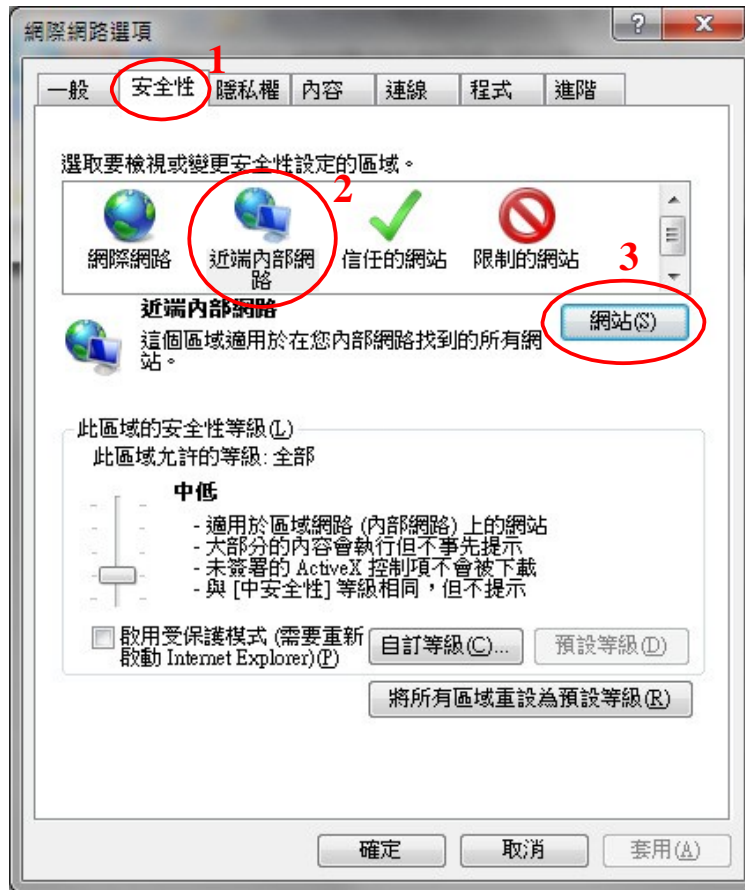

行政院主計總處
全國主計網 (eBAS) IE、Firefox 瀏覽器使用
及使用者介面(Portlet)設定說明文件

壹、IE 環境設定

一、在【近端內部網路】加入 <https://cas.ebas.gov.tw>。

(一) 開啟瀏覽器 IE，點選功能表列的【工具】→【網際網路選項】。

(二) 【網際網路選項】視窗中選擇【安全性】頁籤、【近端內部網路】、【網站】。

(三) 【近端內部網路】中點選【進階】。

(四) 請手動加入 <https://cas.ebas.gov.tw> 後點選【新增】加入清單中。

(五) 【近端內部網路】中【網站】清單中應有 <https://cas.ebas.gov.tw>，表示完成設定，點選【關閉】離開。

(六) 點選【確定】【確定】離開。

二、在【相容性檢視設定】加入 ebas.gov.tw，使網頁畫面可以正常顯示。

(一) 開啟瀏覽器 IE，點選功能表列的【工具】→【相容性檢視設定】。