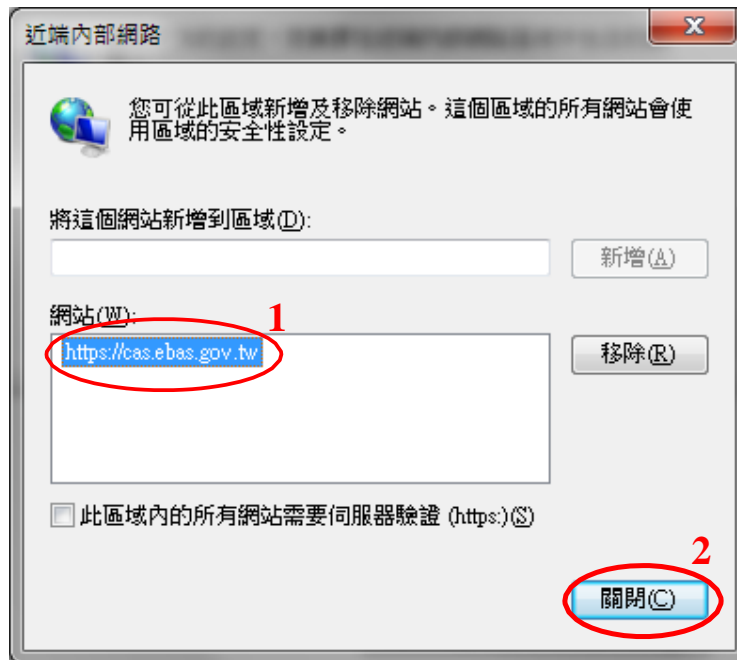

行政院主計總處
全國主計網 (eBAS) IE、Firefox 瀏覽器使用
及使用者介面(Portlet)設定說明文件

壹、IE 環境設定

一、在【近端內部網路】加入 <https://cas.ebas.gov.tw>。

(一) 開啟瀏覽器 IE，點選功能表列的【工具】→【網際網路選項】。

(二) 【網際網路選項】視窗中選擇【安全性】頁籤、【近端內部網路】、【網站】。

(三) 【近端內部網路】中點選【進階】。

(四) 請手動加入 <https://cas.ebas.gov.tw> 後點選【新增】加入清單中。

(五) 【近端內部網路】中【網站】清單中應有 <https://cas.ebas.gov.tw>，表示完成設定，點選【關閉】離開。

(六) 點選【確定】【確定】離開。

二、在【相容性檢視設定】加入 ebas.gov.tw，使網頁畫面可以正常顯示。

(一) 開啟瀏覽器 IE，點選功能表列的【工具】→【相容性檢視設定】。