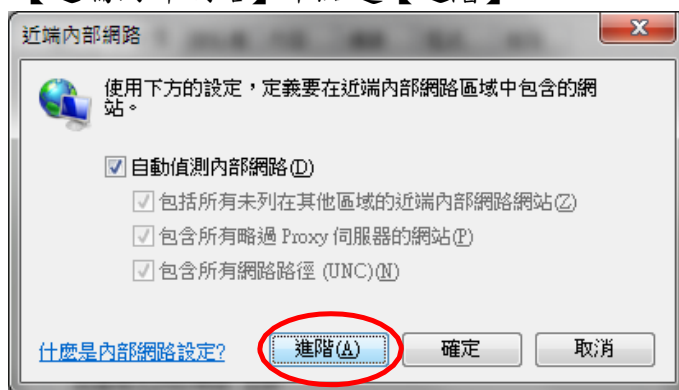

行政院主計總處
全國主計網 (eBAS) IE、Firefox 瀏覽器使用
及使用者介面(Portlet)設定說明文件

壹、IE 環境設定

一、在【近端內部網路】加入 <https://cas.ebas.gov.tw>。

(一) 開啟瀏覽器 IE，點選功能表列的【工具】→【網際網路選項】。

(二) 【網際網路選項】視窗中選擇【安全性】頁籤、【近端內部網路】、【網站】。

(三) 【近端內部網路】中點選【進階】。

(四) 請手動加入 <https://cas.ebas.gov.tw> 後點選【新增】加入清單中。

(五) 【近端內部網路】中【網站】清單中應有 <https://cas.ebas.gov.tw>，表示完成設定，點選【關閉】離開。

(六) 點選【確定】【確定】離開。

二、在【相容性檢視設定】加入 ebas.gov.tw，使網頁畫面可以正常顯示。

(一) 開啟瀏覽器 IE，點選功能表列的【工具】→【相容性檢視設定】。