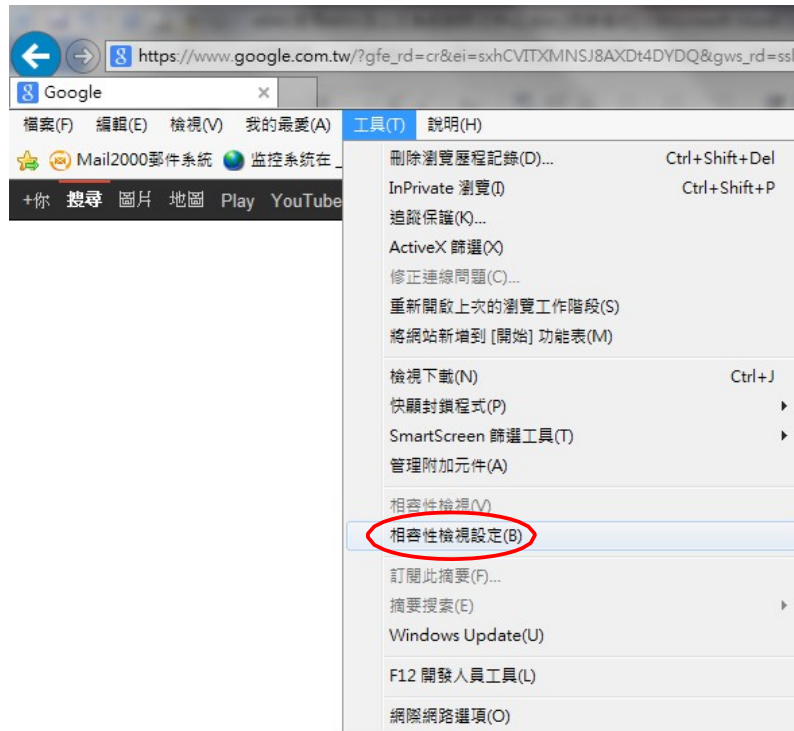

行政院主計總處
全國主計網 (eBAS) IE、Firefox 瀏覽器使用
及使用者介面(Portlet)設定說明文件

壹、IE 環境設定

一、在【近端內部網路】加入 <https://cas.ebas.gov.tw>。

(一) 開啟瀏覽器 IE，點選功能表列的【工具】→【網際網路選項】。

(二) 【網際網路選項】視窗中選擇【安全性】頁籤、【近端內部網路】、【網站】。

(三) 【近端內部網路】中點選【進階】。

(四) 請手動加入 <https://cas.ebas.gov.tw> 後點選【新增】加入清單中。

(五) 【近端內部網路】中【網站】清單中應有 <https://cas.ebas.gov.tw>，表示完成設定，點選【關閉】離開。

(六) 點選【確定】【確定】離開。

二、在【相容性檢視設定】加入 ebas.gov.tw，使網頁畫面可以正常顯示。

(一) 開啟瀏覽器 IE，點選功能表列的【工具】→【相容性檢視設定】。

(二) 【相容性檢視設定】視窗中【已新增至〔相容性檢視〕的網站】清單中，若無 ebas.gov.tw，請手動加入 ebas.gov.tw，點選【新增】加入清單中，勾選【在相容性檢視下顯示所有網站】，之後點選【關閉】完成設定。

- (三) 【相容性檢視設定】視窗中【已新增至〔相容性檢視〕的網站】清單中有 ebas.gov.tw，並已勾選【在相容性檢視下顯示所有網站】，表示完成設定，點選【關閉】離開。

貳、Firefox 環境設定