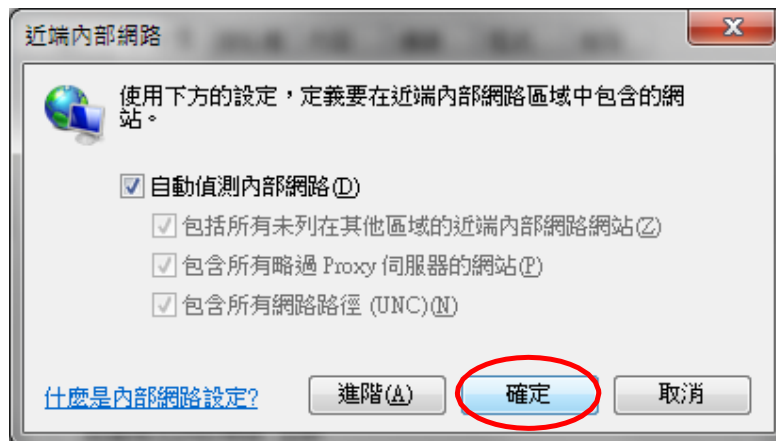

行政院主計總處
全國主計網 (eBAS) IE、Firefox 瀏覽器使用
及使用者介面(Portlet)設定說明文件

壹、IE 環境設定

一、在【近端內部網路】加入 <https://cas.ebas.gov.tw>。

(一) 開啟瀏覽器 IE，點選功能表列的【工具】→【網際網路選項】。

(二) 【網際網路選項】視窗中選擇【安全性】頁籤、【近端內部網路】、【網站】。

(三) 【近端內部網路】中點選【進階】。

(四) 請手動加入 <https://cas.ebas.gov.tw> 後點選【新增】加入清單中。

(五) 【近端內部網路】中【網站】清單中應有 <https://cas.ebas.gov.tw>，表示完成設定，點選【關閉】離開。

(六) 點選【確定】【確定】離開。

二、在【相容性檢視設定】加入 ebas.gov.tw，使網頁畫面可以正常顯示。

(一) 開啟瀏覽器 IE，點選功能表列的【工具】→【相容性檢視設定】。