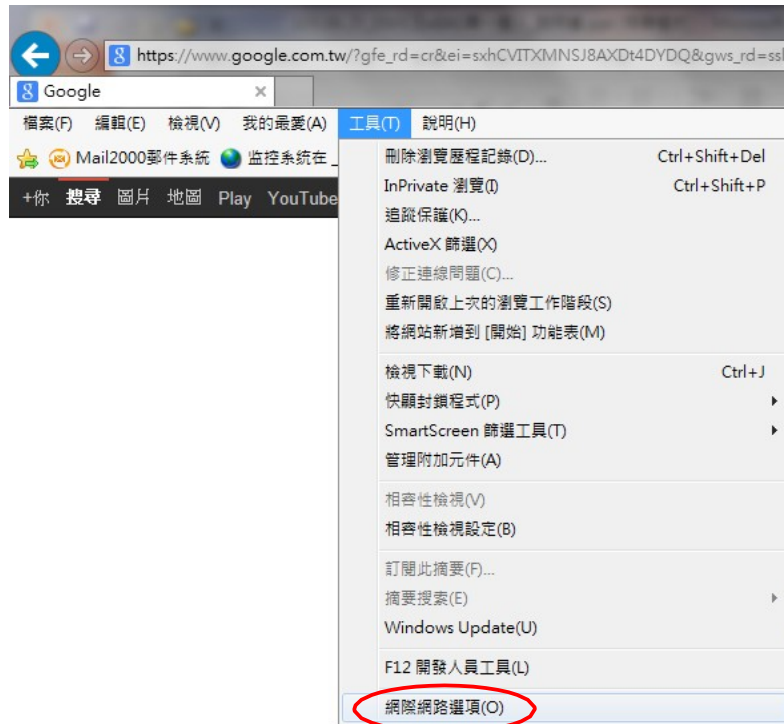

行政院主計總處
全國主計網 (eBAS) IE、Firefox 瀏覽器使用
及使用者介面(Portlet)設定說明文件

壹、IE 環境設定

一、在【近端內部網路】加入 <https://cas.ebas.gov.tw>。

(一) 開啟瀏覽器 IE，點選功能表列的【工具】→【網際網路選項】。

(二) 【網際網路選項】視窗中選擇【安全性】頁籤、【近端內部網路】、【網站】。

(三) 【近端內部網路】中點選【進階】。

(四) 請手動加入 <https://cas.ebas.gov.tw> 後點選【新增】加入清單中。

(五) 【近端內部網路】中【網站】清單中應有 <https://cas.ebas.gov.tw>，表示完成設定，點選【關閉】離開。

(六) 點選【確定】【確定】離開。

二、在【相容性檢視設定】加入 ebas.gov.tw，使網頁畫面可以正常顯示。

(一) 開啟瀏覽器 IE，點選功能表列的【工具】→【相容性檢視設定】。