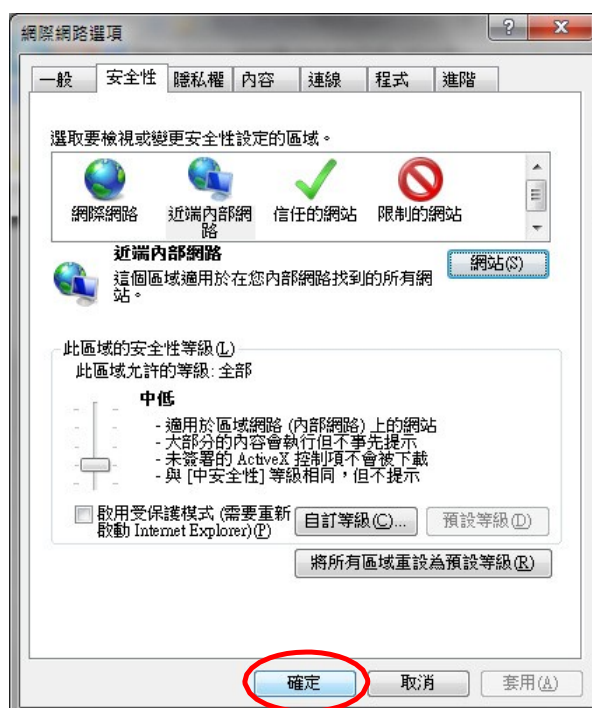

行政院主計總處
全國主計網 (eBAS) IE、Firefox 瀏覽器使用
及使用者介面(Portlet)設定說明文件

壹、IE 環境設定

一、在【近端內部網路】加入 <https://cas.ebas.gov.tw>。

(一) 開啟瀏覽器 IE，點選功能表列的【工具】→【網際網路選項】。

(二) 【網際網路選項】視窗中選擇【安全性】頁籤、【近端內部網路】、【網站】。

(三) 【近端內部網路】中點選【進階】。

(四) 請手動加入 <https://cas.ebas.gov.tw> 後點選【新增】加入清單中。

(五) 【近端內部網路】中【網站】清單中應有 <https://cas.ebas.gov.tw>，表示完成設定，點選【關閉】離開。

(六) 點選【確定】【確定】離開。

二、在【相容性檢視設定】加入 ebas.gov.tw，使網頁畫面可以正常顯示。

(一) 開啟瀏覽器 IE，點選功能表列的【工具】→【相容性檢視設定】。